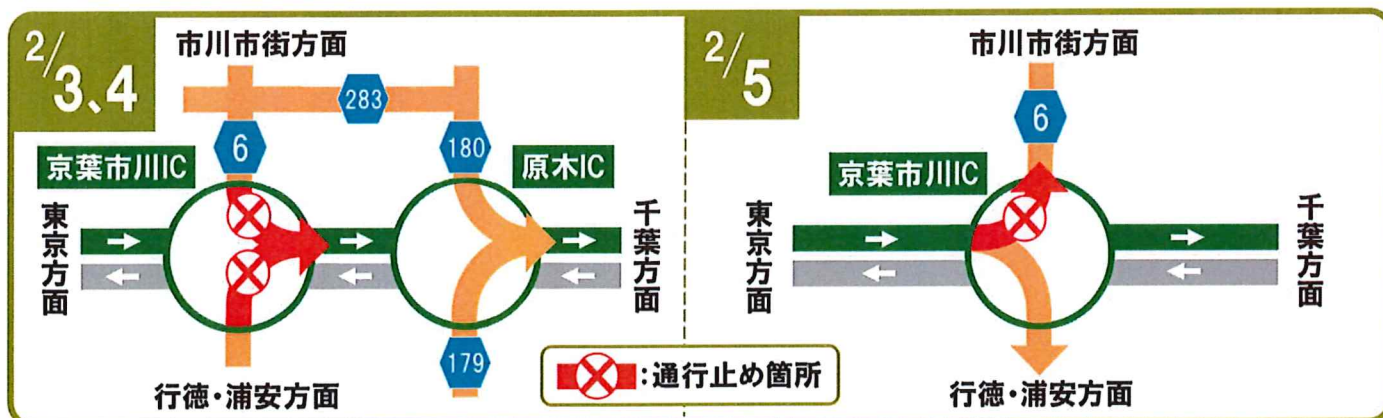

各日 夜21時～翌朝5時

※荒天時は予備日に順延します

予備日

1/22(水)～27(月)

※金・土・日を除く

迂回により所要時間が長くなりますので、お時間にゆとりをもってお出かけください。ご迷惑をおかけしますが、ご理解とご協力をお願いします。

工事内容や高速道路に関するお問い合わせは

24時間、365日、お客様の声をお聞かせしています。
NEXCO 東日本 お客様センター
☎ 0570-024-024
または 03-5308-2424

高速道路に関する情報は「ドラぷら」で
www.driveplaza.com/

ドラぷら 検索

主な工事規制は
二次元コードから
ご覧になれます

あなたに、ベスト・ウェイ。

E14 京葉道路

京葉市川IC

舗装補修工事

夜間通行止に伴う迂回のお願い

千葉方面への入口閉鎖
(下り線)

2/3月4火

原木ICをご利用ください

東京方面から
(下り線)

市川市街方面への出口閉鎖

2/5水

行徳・浦安方面への出口を
ご利用ください

各日 夜21時～翌朝5時

※荒天時は予備日に順延します

予備日

2/6(木)～17(月) ※金・土・日・祝及び祝前日を除く

迂回により所要時間が長くなりますので、お時間にゆとりをもってお出かけください。ご迷惑をおかけしますが、ご理解とご協力をお願いします。

工事内容や高速道路に関するお問い合わせは

24時間、365日、お客様の声をお聞かせしています。
NEXCO東日本お客様センター
0570-024-024
または 03-5308-2424